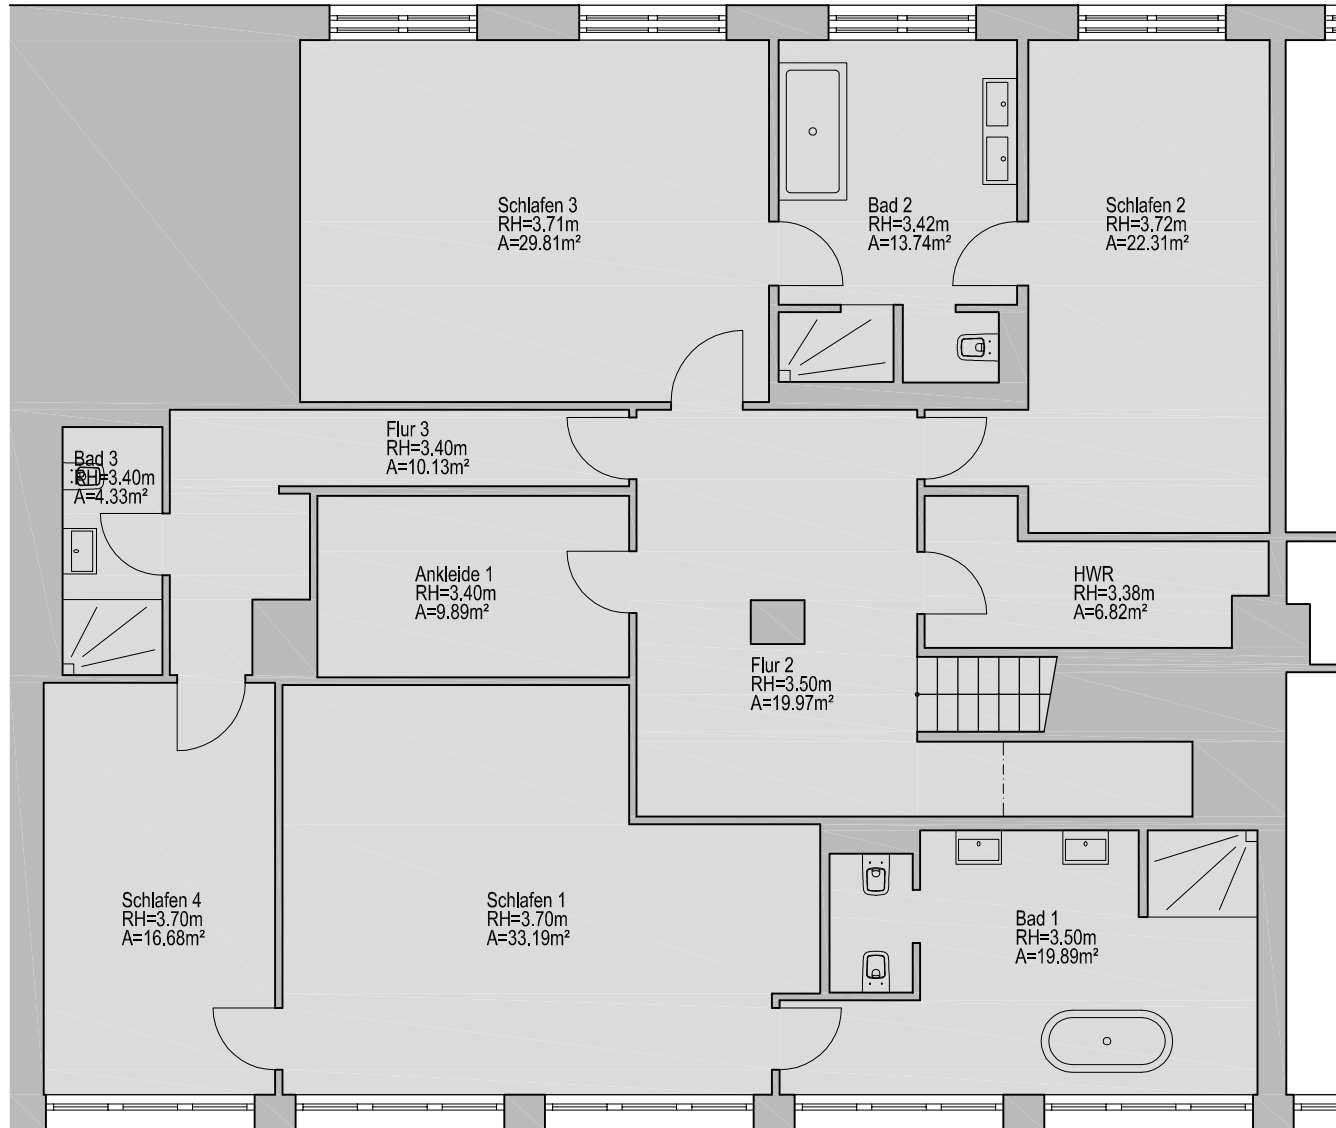

Ziegelstraße

Bauhaus

1. Obergeschoss

Wohnung 1

1. Obergeschoss Flächen (m²)

Flur 2	19.97
Flur 3	10.13
Schlafen 1	33.19
Schlafen 2	22.31
Schlafen 3	29.81
Schlafen 4	16.68
Ankleide 1	9.89
Bad 1	19.89
Bad 2	13.74
Bad 3	4.33
HWR	6.82
Treppe	8.33

2. Obergeschoss

Flur 1 & TRH	6.59
Garderobe	2.98
Wohnen, Essen & Küche	69.98
Vorratsraum	3.02
Gäste-WC	2.50
Treppe	8.33

3. Obergeschoss

TRH	3.71
Treppe	8.59
Terrasse (50%)	23.69

Gesamtfläche 328.08

Gartenhof