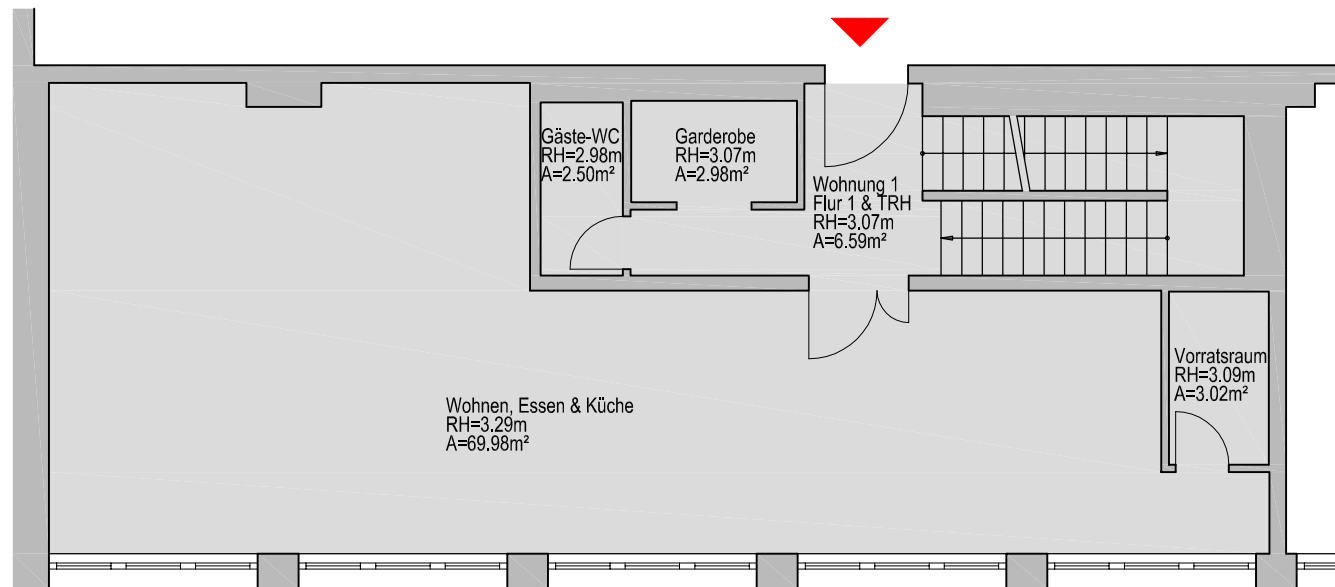

3. Obergeschoss

2. Obergeschoss

Gartenhof

Bauhaus

Wohnung 1

2. und 3. Obergeschoss

1. Obergeschoss Flächen (m²)

Flur 2	19.97
Flur 3	10.13
Schlafen 1	33.19
Schlafen 2	22.31
Schlafen 3	29.81
Schlafen 4	16.68
Ankleide 1	9.89
Bad 1	19.89
Bad 2	13.74
Bad 3	4.33
HWR	6.82
Treppe	8.33

2. Obergeschoss

Flur 1 & TRH	6.59
Garderobe	2.98
Wohnen, Essen & Küche	69.98
Vorratsraum	3.02
Gäste-WC	2.50
Treppe	8.33

3. Obergeschoss

TRH	3.71
Treppe	8.59
Terrasse (50%)	23.69

Gesamtfläche 328.08