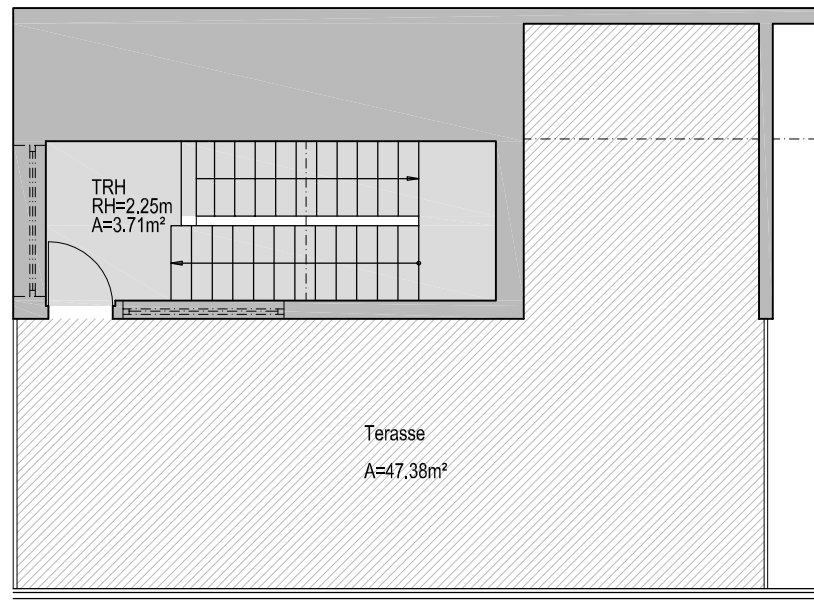

3. Obergeschoss

2. Obergeschoss

Gartenhof

Bauhaus

Wohnung 1

2. und 3. Obergeschoss

1. Obergeschoss Flächen (m²)

Flur 2	19.97
Flur 3	10.13
Schlafen 1	33.19
Schlafen 2	22.31
Schlafen 3	29.81
Schlafen 4	16.68
Ankleide 1	9.89
Bad 1	19.89
Bad 2	13.74
Bad 3	4.33
HWR	6.82
Treppe	8.33

2. Obergeschoss

Flur 1 & TRH	6.59
Garderobe	2.98
Wohnen, Essen & Küche	69.98
Vorratsraum	3.02
Gäste-WC	2.50
Treppe	8.33

3. Obergeschoss

TRH	3.71
Treppe	8.59
Terrasse (50%)	23.69

Gesamtfläche 328.08