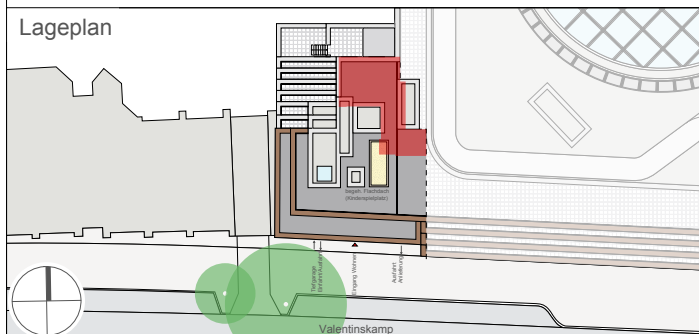

## Wohnung 2A - 2. Obergeschoss

2 Zimmer - ca. 56,50 m<sup>2</sup>

Lageplan

Ansicht Nord

(Ansicht entspricht unverbindlichem Planungsstand)